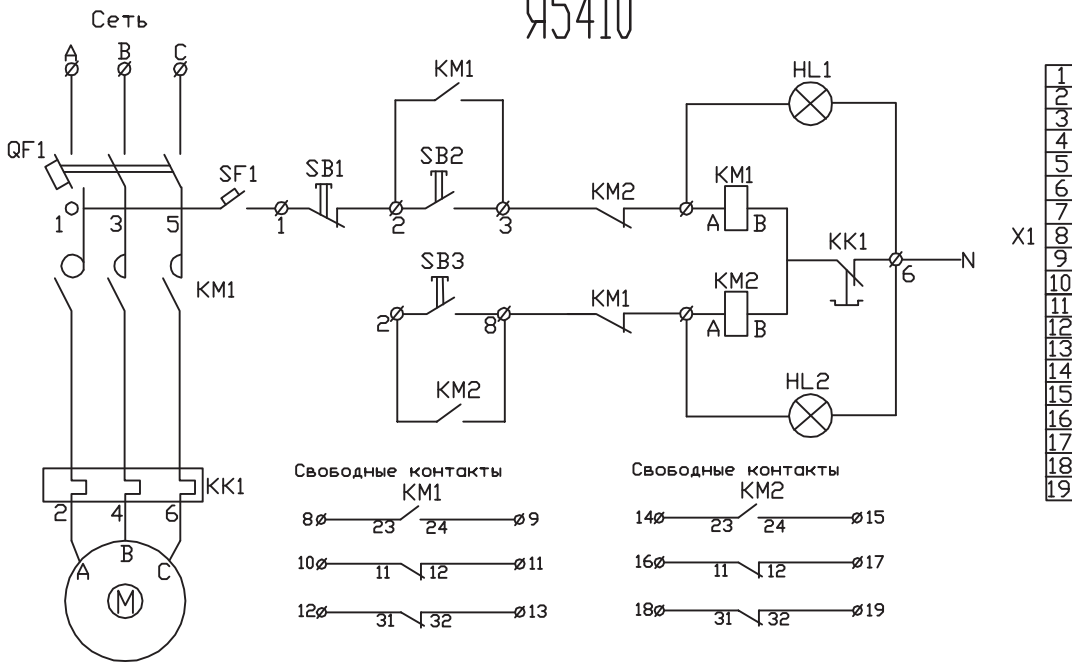

# Схемы принципиальные :

## Я5114

## Я5115

Схемы принципиальные :

Я5410

Я5411

Поз. обозначение	Наименование
QF1	Автоматический выключатель
KM1	Контактор
KK1	Тепловое реле
SB1...SB3	Кнопки
HL1...HL2	Лампочки
SF1	Автоматический выключатель
X1	Наборный клемник