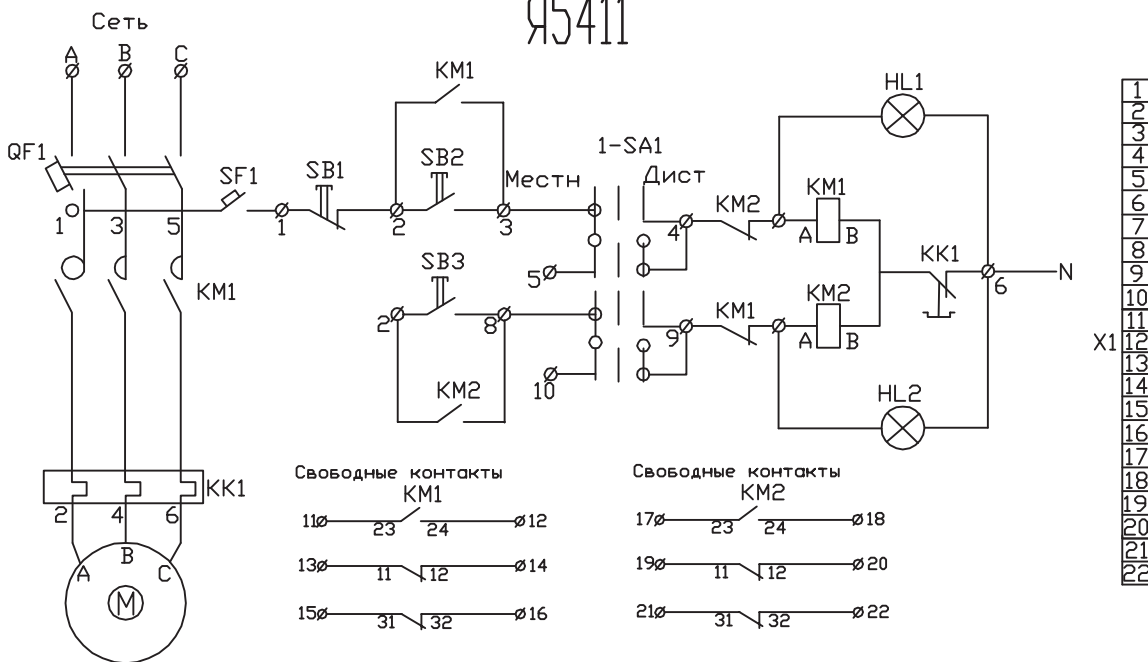

## Я5114

## Я5115

Схемы принципиальные :

Я5410

Я5411

Поз. обозначение	Наименование
QF1	Автоматический выключатель
KM1	Контактор
KK1	Тепловое реле
SB1...SB3	Кнопки
HL1...HL2	Лампочки
SF1	Автоматический выключатель
X1	Наборный клемник