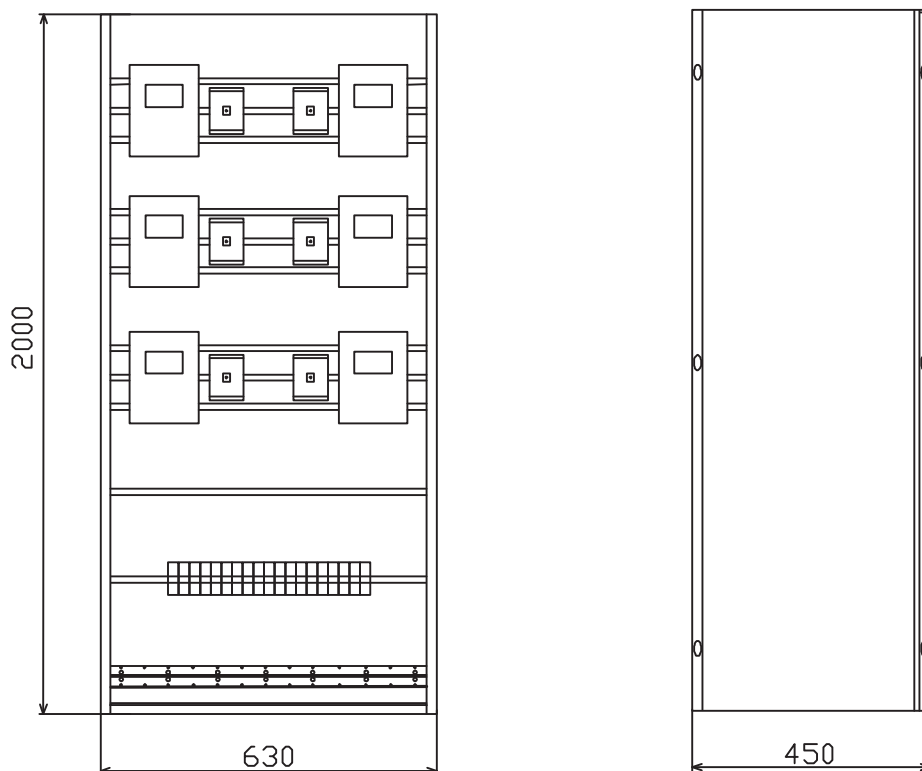

Габаритные и установочные размеры вводных панелей

Габаритные и установочные размеры распределительных панелей

Габаритные и установочные размеры панелей АВР-В

Габаритные и установочные размеры панелей ЗУР-200

Тип панели	Принципиальная схема первичных соединений
ЗВР-1-25-0-31	
ЗВР-1-40-0-31	
ЗВР-1-63-0-31	
ЗВР-2-25-0-31	
ЗВР-2-40-0-31	
ЗВР-2-63-0-31	
ЗВР-3-25-0-31	
ЗВР-3-40-0-31	
ЗВР-3-63-0-31	

Тип панели	Принципиальная схема первичных соединений
ЗВП-7-25-0-31	
ЗВП-7-40-0-31	
ЗВП-7-63-0-31	
АВР-В-25-0-31	
АВР-В-40-0-31	
АВР-В-63-0-31	
ЗВА-8-25-0-31	
ЗВА-8-40-0-31	
ЗВА-8-63-0-31	

Тип панели	Принципиальная схема первичных соединений
ЗВП-4-25-0-31	
ЗВП-4-40-0-31	
ЗВП-4-63-0-31	
ЗВП-5-25-0-31	
ЗВП-5-40-0-31	
ЗВП-5-63-0-31	
ЗВП-6-25-0-31	
ЗВП-6-40-0-31	
ЗВП-6-63-0-31	