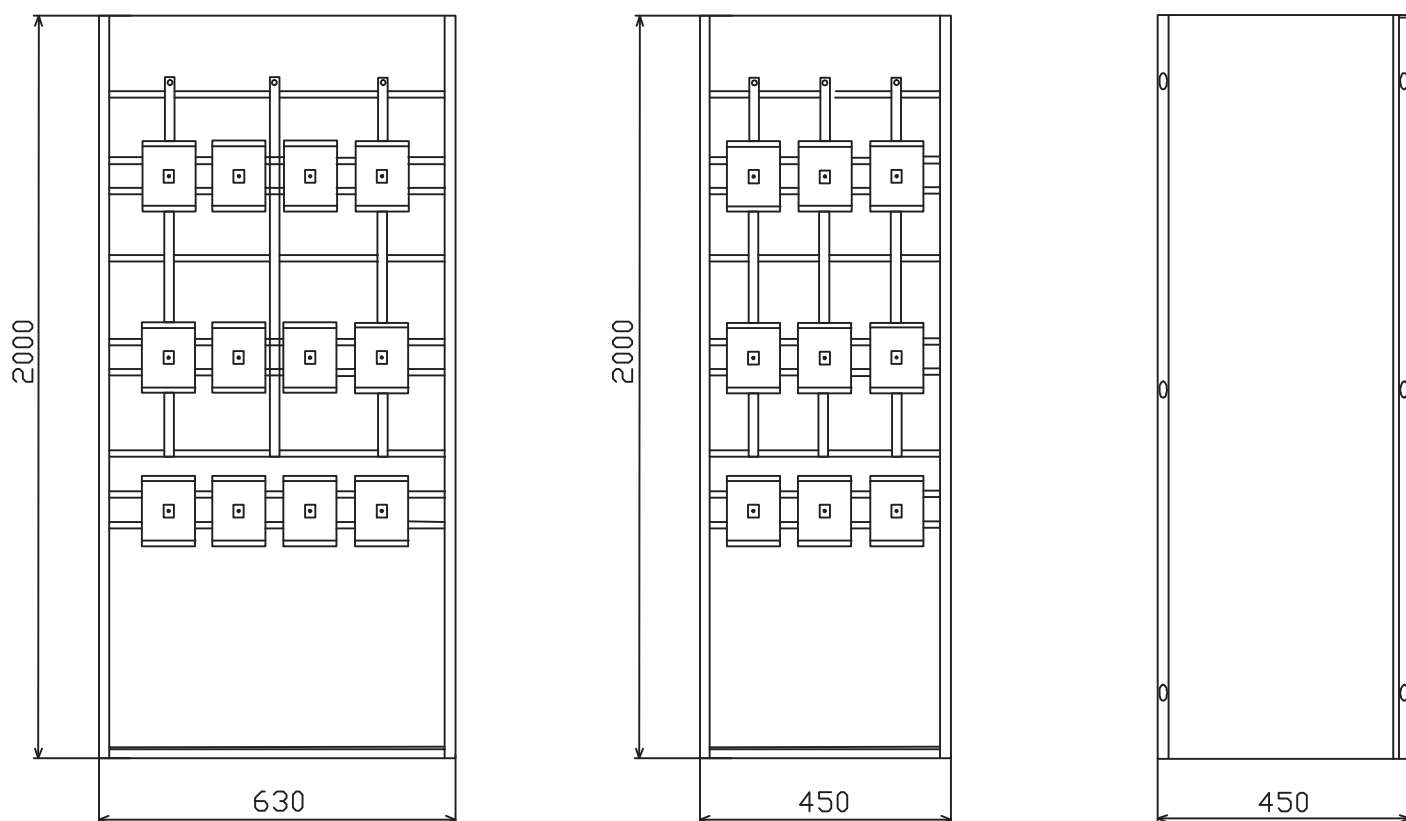

Габаритные и установочные размеры вводных панелей

Габаритные и установочные размеры распределительных панелей

Габаритные и установочные размеры панелей АВР-В

Габаритные и установочные размеры панелей ЗУР-200

Тип панели	Принципиальная схема первичных соединений
ЗВР-1-25-0-31	
ЗВР-1-40-0-31	
ЗВР-1-63-0-31	
ЗВР-2-25-0-31	
ЗВР-2-40-0-31	
ЗВР-2-63-0-31	
ЗВР-3-25-0-31	
ЗВР-3-40-0-31	
ЗВР-3-63-0-31	

Тип панели	Принципиальная схема первичных соединений
ЗВП-7-25-0-31	
ЗВП-7-40-0-31	
ЗВП-7-63-0-31	
АВР-В-25-0-31	
АВР-В-40-0-31	
АВР-В-63-0-31	
ЗВА-8-25-0-31	
ЗВА-8-40-0-31	
ЗВА-8-63-0-31	

Тип панели	Принципиальная схема первичных соединений
ЗВП-4-25-0-31	
ЗВП-4-40-0-31	
ЗВП-4-63-0-31	
ЗВП-5-25-0-31	
ЗВП-5-40-0-31	
ЗВП-5-63-0-31	
ЗВП-6-25-0-31	
ЗВП-6-40-0-31	
ЗВП-6-63-0-31	