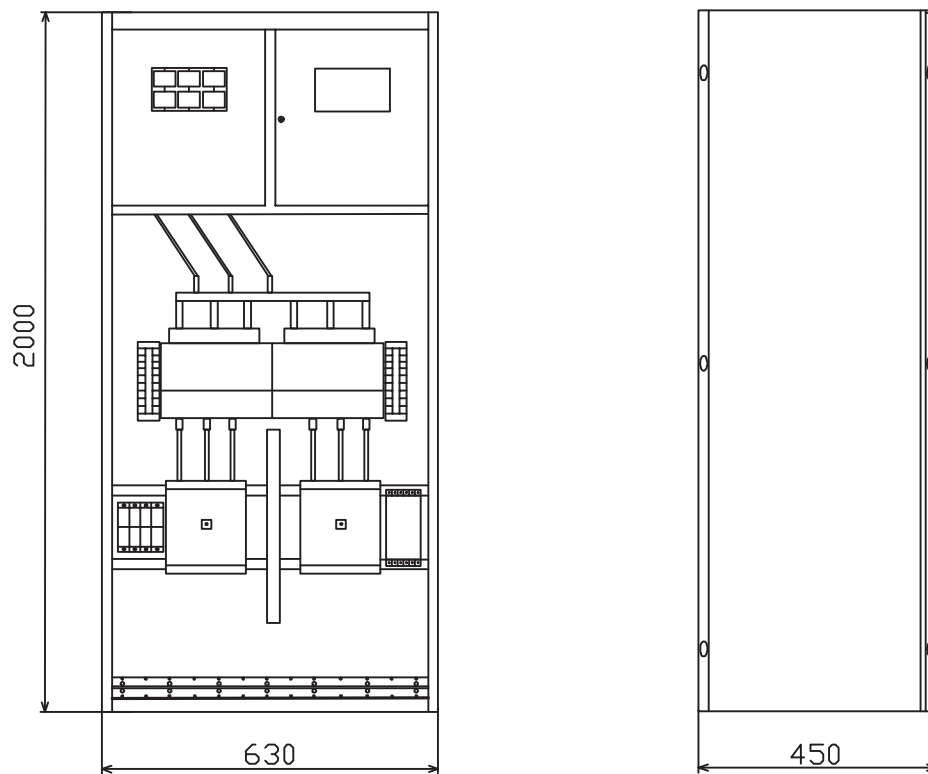

Габаритные и установочные размеры вводных панелей

Габаритные и установочные размеры распределительных панелей

Габаритные и установочные размеры панелей АВР-В

Габаритные и установочные размеры панелей ЗУР-200

Тип панели	Принципиальная схема первичных соединений
ЗВР-1-25-0-31	
ЗВР-1-40-0-31	
ЗВР-1-63-0-31	
ЗВР-2-25-0-31	
ЗВР-2-40-0-31	
ЗВР-2-63-0-31	
ЗВР-3-25-0-31	
ЗВР-3-40-0-31	
ЗВР-3-63-0-31	

Тип панели	Принципиальная схема первичных соединений
ЗВП-7-25-0-31	
ЗВП-7-40-0-31	
ЗВП-7-63-0-31	
АВР-В-25-0-31	
АВР-В-40-0-31	
АВР-В-63-0-31	
ЗВА-8-25-0-31	
ЗВА-8-40-0-31	
ЗВА-8-63-0-31	

Тип панели	Принципиальная схема первичных соединений
ЗВП-4-25-0-31	
ЗВП-4-40-0-31	
ЗВП-4-63-0-31	
ЗВП-5-25-0-31	
ЗВП-5-40-0-31	
ЗВП-5-63-0-31	
ЗВП-6-25-0-31	
ЗВП-6-40-0-31	
ЗВП-6-63-0-31	