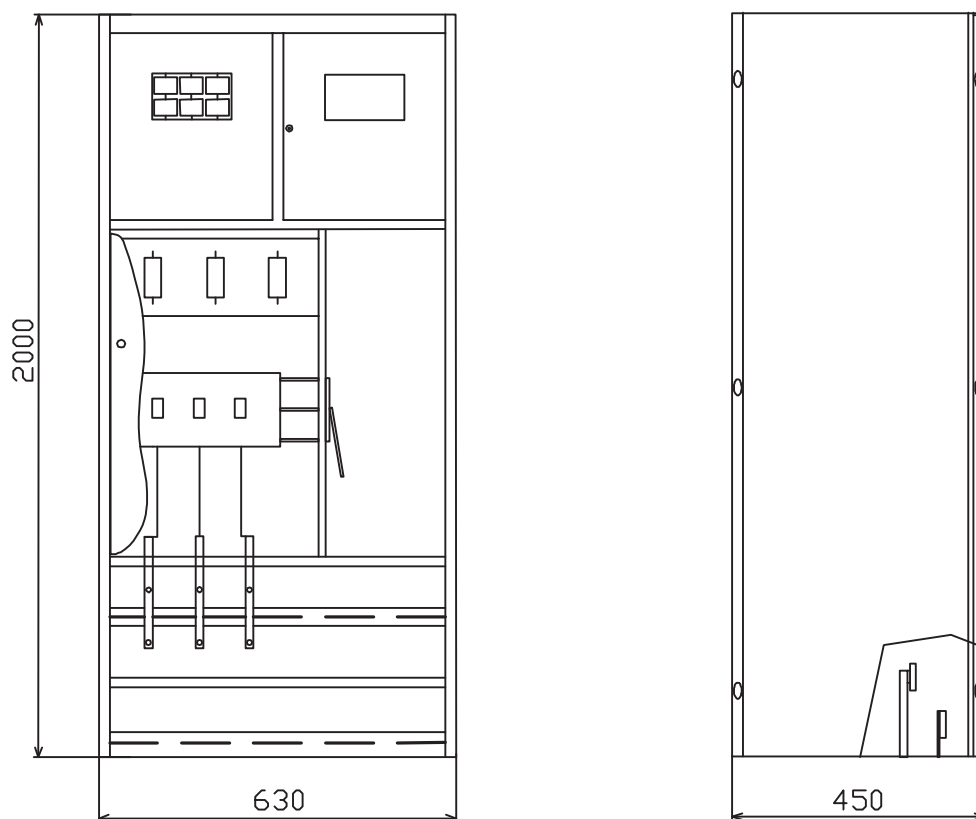

Габаритные и установочные размеры вводных панелей

Габаритные и установочные размеры распределительных панелей

Габаритные и установочные размеры панелей АВР-В

Габаритные и установочные размеры панелей ЗУР-200

Тип панели	Принципиальная схема первичных соединений
ЗВР-1-25-0-31	
ЗВР-1-40-0-31	
ЗВР-1-63-0-31	
ЗВР-2-25-0-31	
ЗВР-2-40-0-31	
ЗВР-2-63-0-31	
ЗВР-3-25-0-31	
ЗВР-3-40-0-31	
ЗВР-3-63-0-31	

Тип панели	Принципиальная схема первичных соединений
ЗВП-7-25-0-31	
ЗВП-7-40-0-31	
ЗВП-7-63-0-31	
АВР-В-25-0-31	
АВР-В-40-0-31	
АВР-В-63-0-31	
ЗВА-8-25-0-31	
ЗВА-8-40-0-31	
ЗВА-8-63-0-31	

Тип панели	Принципиальная схема первичных соединений
ЗВП-4-25-0-31	
ЗВП-4-40-0-31	
ЗВП-4-63-0-31	
ЗВП-5-25-0-31	
ЗВП-5-40-0-31	
ЗВП-5-63-0-31	
ЗВП-6-25-0-31	
ЗВП-6-40-0-31	
ЗВП-6-63-0-31	